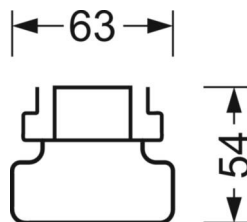

Ссылка	LED 8000lm/49W 830
ηLB	100 %
Φ ↓/↑	90 % / 10 %
UGR поп./вдоль	24.0 / 24.0